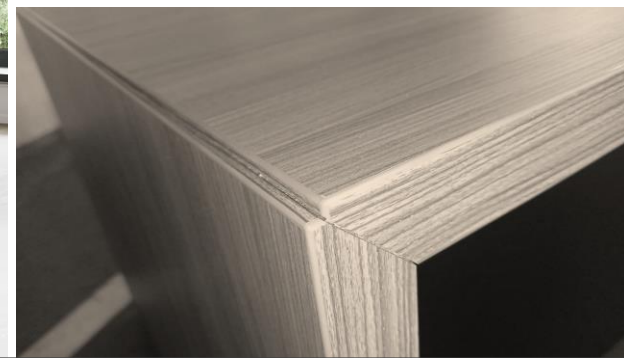

КОЛЛЕКЦИЯ МЕБЕЛИ MORION

Коллекция MORION включает в себя несколько вариантов рабочих столов на опорных тумбах (прямые и угловые), квадратный и прямоугольные столы для заседаний, конференц-системы, журнальные столики. Для организации хранения предлагаются шкафные системы двух видов: оригинальные шкафы в стиле с рабочими столами на черных металлических опорах, без ручек за счет применения системы открывания «push to open» и более простая (наборная) шкафная система, состоящая из каркасов, фасадов с ручками черного цвета и декоративных крышек/топов.

В опорной тумбе прямого стола установлены два выдвижных ящика и расположена ниша, в которую на выбор можно устанавливать системный блок компьютера или отдельно поставляемые встраиваемые полки.

Конструктивной особенностью рабочих столов является полуугловое соединение столешницы с боковой опорой под 45 градусов. Данное решение придает Г-образной конструкции цельный и монолитный внешний вид. Консольная столешница, установленная на металлической балке, обладает визуальным эффектом левитации, при котором крышка как бы парит над опорной тумбой.